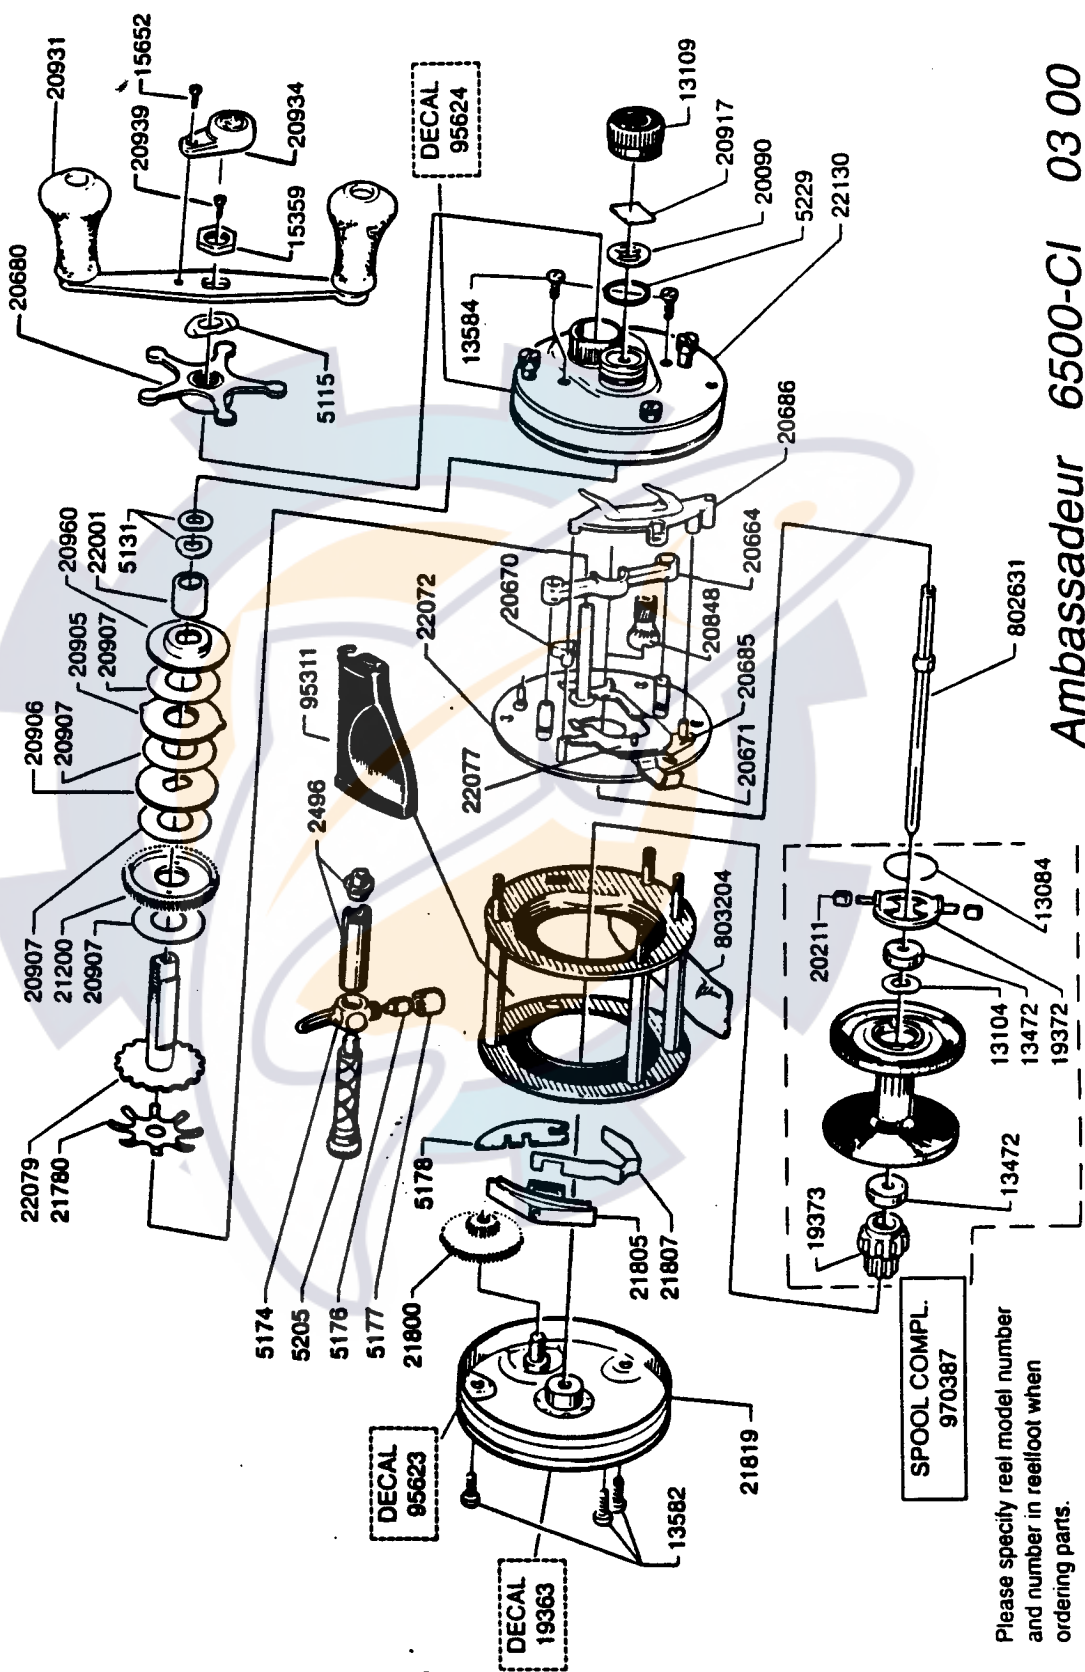

X

# Ambassadeur 6500-C1 03 00

901605

34-11672-0

Please specify reel model number and number in reelfoot when ordering parts.

Vid beställning av reservdelar för alltid rulltyp och nummerbeteckning under rullfoten uppges.